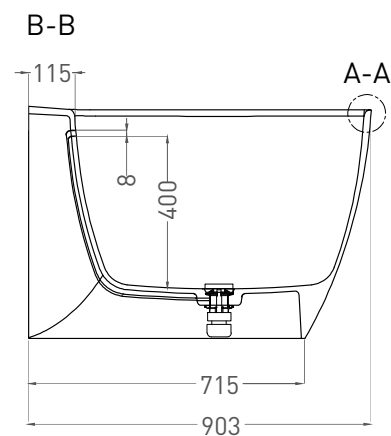

ALDA WALL 170

ПРИСТЕННАЯ ВАННА 101915G

Дизайн: Salini SRL

salini
L'ANIMA DELL'ACQUA

Размеры: 1707 x 903 x 595 мм

Вес нетто / брутто: 133 / 184 кг

Объём до перелива: 350 л

Глубина до перелива: 400 мм

Материал: S-Sense

Покрытие: глянцевое

Цвет: RAL / белый

Комплектация: интегрированный слив-перелив, сифон, донный клапан Click-clack в цвет изделия с логотипом Salini

Требуемый смеситель: настенный / на борт ванны

Гарантия: 10 лет

Производство: Италия / Россия

Salini SRL

20122 Italia, Milano, Largo Ildefonso Schuster, 1

info@salini-srl.com

www.salini-srl.com

© Salini SRL - All rights reserved

Все права защищены. Несанкционированное копирование, публикация, полное или частичное воспроизведение запрещены.