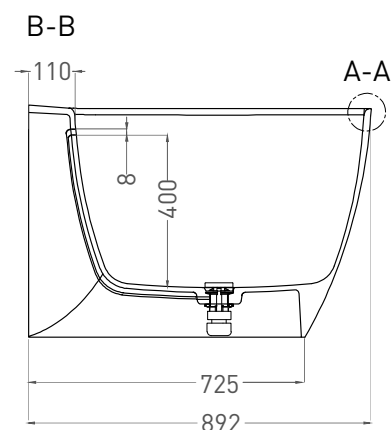

ALDA WALL 170

ПРИСТЕННАЯ ВАННА 101925M

Дизайн: Salini SRL

salini
L'ANIMA DELL'ACQUA

Размеры: 1705 x 892 x 610 мм

Вес нетто / брутто: 114 / 165 кг

Объём до перелива: 350 л

Глубина до перелива: 400 мм

Материал: S-Stone

Покрытие: матовое

Цвет: RAL / белый

Комплектация: интегрированный слив-перелив, сифон, донный клапан Click-clack в цвет изделия с логотипом Salini

Требуемый смеситель: настенный / на борт ванны

Гарантия: 10 лет

Производство: Италия / Россия

Salini SRL

20122 Italia, Milano, Largo Ildefonso Schuster, 1

info@salini-srl.com

www.salini-srl.com

© Salini SRL - All rights reserved

Все права защищены. Несанкционированное копирование, публикация, полное или частичное воспроизведение запрещены.