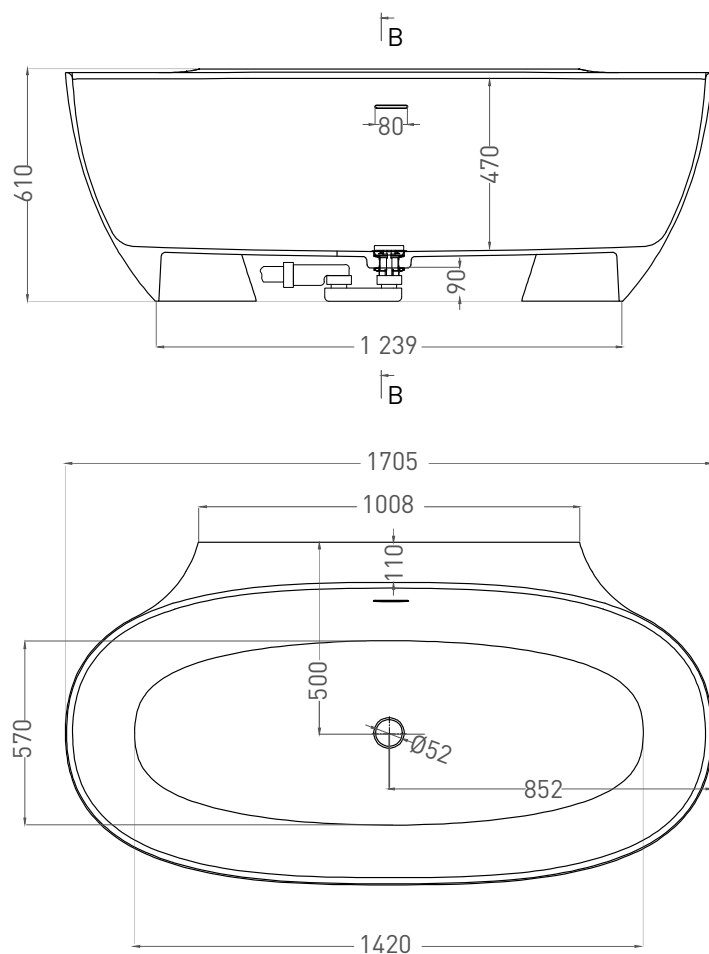

ALDA WALL 170

ПРИСТЕННАЯ ВАННА 101925M

Дизайн: Salini SRL

salini
L'ANIMA DELL'ACQUA

Размеры: 1705 x 892 x 610 мм

Вес нетто / брутто: 114 / 165 кг

Объём до перелива: 350 л

Глубина до перелива: 400 мм

Материал: S-Stone

Покрытие: матовое

Цвет: RAL / белый

Комплектация: интегрированный слив-перелив, сифон, донный клапан Click-clack в цвет изделия с логотипом Salini

Требуемый смеситель: настенный / на борт ванны

Гарантия: 10 лет

Производство: Италия / Россия

Salini SRL

20122 Italia, Milano, Largo Ildefonso Schuster, 1

info@salini-srl.com

www.salini-srl.com

© Salini SRL - All rights reserved

Все права защищены. Несанкционированное копирование, публикация, полное или частичное воспроизведение запрещены.